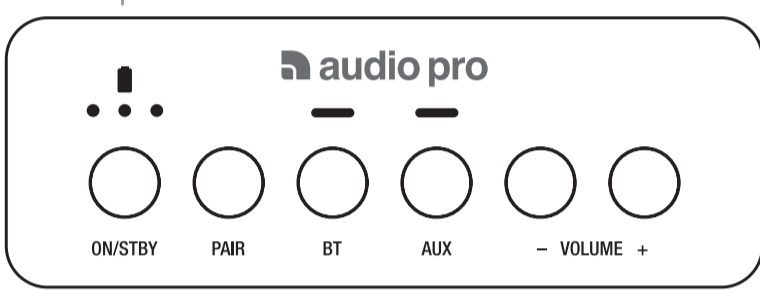

KONTROLLER | CONTROLS | SCHALTAFEL

Batteriindikator
Battery indicator
Batterieanzeige

100%

50%

>25%

Laddar
Charging
Laden

På/Av (tryck 2 sek)
On/Off (2 sec push)
Ein/Aus (drücken 2 sek)

Para Bluetooth
Pair Bluetooth
Koppeln Bluetooth

Välj ljudkälla
Select source
Quelle auswählen

Volymkontroll
Volume control
Lautstärkeregelung

PARA | PAIR | KOPPELN

1.

Blinkar
Flashes
Blinken

BT

2.

Inställningar
Settings
Einstellungen