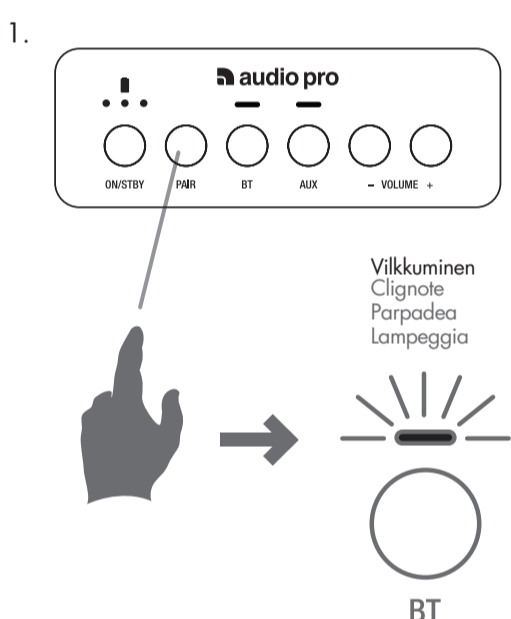

Päällä/valmiustila (paina 2s)
Marche/Veille (appuyer 2s)
Encendido / Modo espera (presione 2)
On/Standby (premere 2s)

Parinmuodostus Bluetoothiin
Pairear Bluetooth
Parear Bluetooth
Coppia Bluetooth

Valitse äänilähde
Sélection de la source
Seleccionar fuente de audio
Selezionare la sorgente

Äänenvoimakkuus
Contrôle du volume
Control de volumen
Controllo del volume

PARINMUODOSTUS | APPAIREZ | PAREADO | COPPIA

TAKANÄKYMÄ | VUE ARRIÈRE
VISTA TRASERA | VISTA POSTERIORE

AUX

USB

MAX 5V, 1000mA

POWER

AC 230V ~50Hz, 25W