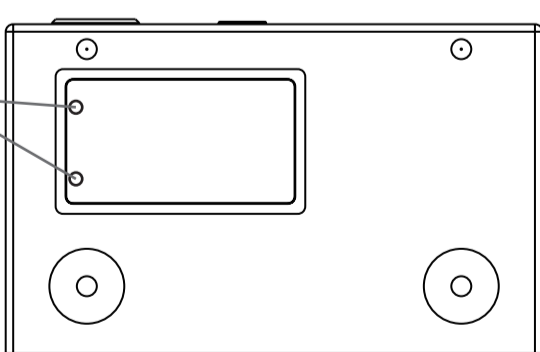

USB
Charging only!

VAIHTA PARISTO | REMPLACER LA BATTERIE | CAMBIO DE BATERÍA
SOSTITUZIONE BATTERIA

Käytä vain Audio Pro:n alkuperäistä akku!
N'utilisez que la batterie d'origine Audio Pro!
Utilice únicamente la batería Audio Pro original!
Utilizzare solo batterie Audio Pro originale!

Akun takuu-aika on yksi vuosi.
La durée de garantie d'une batterie est d'un an.
El tiempo de garantía para la batería es un año.
Il periodo di garanzia per la batteria ha una durata di un anno.