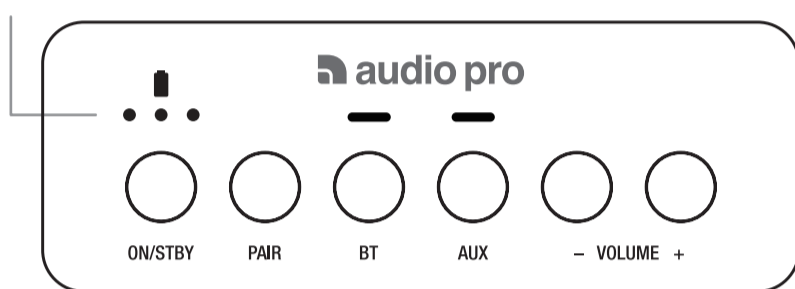

PAINIKKEET | BOUTONS | BOTONES | CONTROLLI

Akun merkkivalo
Indicateur de batterie
Indicador de la batería
Indicatore della batteria

100%

50%

>25%

Lataaminen
Charge
Carga
Carica

Päällä/valmiustila (paina 2s)
Marche/Veille (appuyer 2s)
Encendido / Modo espera (presione 2)
On/Standby (premere 2s)