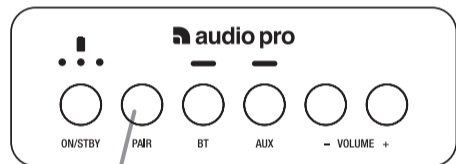

KONTROLLER | CONTROLS | SCHALTAFEL

Batteriindikator
Battery indicator
Batterieanzeige

100%

50%

>25%

Laddar
Charging
Laden

På/Av (tryck 2 sek)
On/Off (2 sec push)
Ein/Aus (drücken 2 sek)

Para Bluetooth
Pair Bluetooth
Koppeln Bluetooth

Välj ljudkälla
Select source
Quelle auswählen

Volymkontroll
Volume control
Lautstärkeregelung

PARA | PAIR | KOPPELN

1.

Blinkar
Flashes
Blinken

BT

2.

Inställningar
Settings
Einstellungen